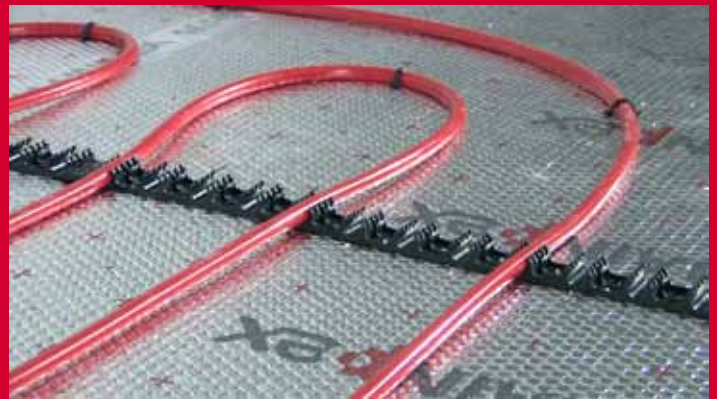

MAINDRAIN
Wasserabläuffinnen

MAINAIR
Wohnraumlüftungs-System

MAINCON
Installations-Wellrohr

MAINOX
Edelstahl-Press-System

MAINSTEEL
C-Stahl-Press-System

MAINFLOOR

Flächenheizung

VERLEGUNG MIT SYSTEM

Tackersystem

Schienensystem

Trockenbausystem

Noppenplattensystem

Estrichziegel auf geprüftem MAINFLOOR-Fußbodenheizsystem (EPS)

MAINTON und MAINFLOOR überzeugen durch eine neue Dimension der Behaglichkeit. Die hervorragende Wärmeleitfähigkeit des MAINTON Estrichziegels sorgt für eine optimale Wärmeverteilung über die gesamte Bodenfläche. Niedrige Aufbauhöhen sorgen für einen zusätzlichen Gewinn an Raumhöhe.