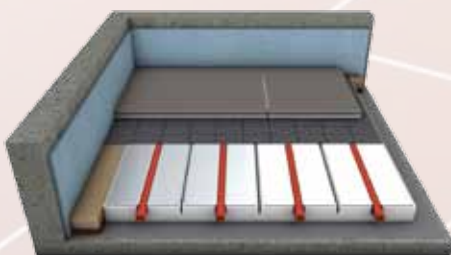

MAINDRAIN
Wasserabläuffinnen

MAINAIR
Wohnraumlüftungs-System

MAINCON
Installations-Wellrohr

MAINOX
Edelstahl-Press-System

MAINSTEEL
C-Stahl-Press-System

MAINFLOOR

Flächenheizung

VERLEGUNG MIT SYSTEM

Tackersystem

Schienensystem

Trockenbausystem

Noppenplattensystem

Estrichziegel auf geprüftem MAINFLOOR-Fußbodenheizsystem (EPS)

MAINTON und MAINFLOOR überzeugen durch eine neue Dimension der Behaglichkeit. Die hervorragende Wärmeleitfähigkeit des MAINTON Estrichziegels sorgt für eine optimale Wärmeverteilung über die gesamte Bodenfläche. Niedrige Aufbauhöhen sorgen für einen zusätzlichen Gewinn an Raumhöhe.

Schnell warm – schnell behaglich.

Überzeugende Vorteile - für eine wohnenswerte Umgebung

Wohnkomfort

Die MAINFLOOR Flächenheizung bietet Ihnen einen erhöhten Wohnkomfort und mehr Lebensqualität. Genießen Sie gleichmäßige Wärme in allen Räumen, vollkommen unsichtbar.